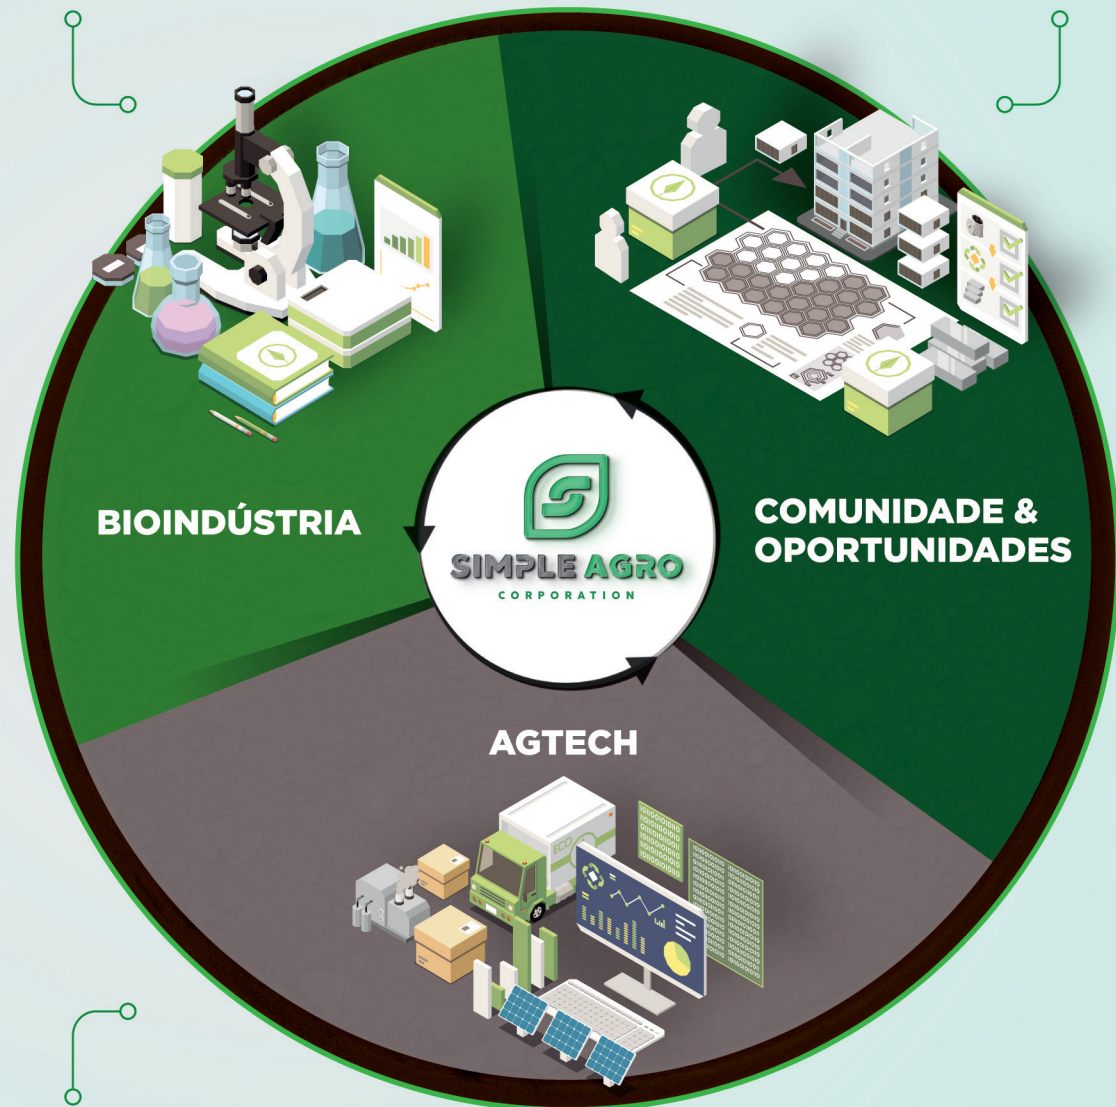

Inovação, produtividade e sustentabilidade para o agro.

SIMPLE AGRO

C O R P O R A T I O N

PRODUTOS & SERVIÇOS

PORTFÓLIO 2024

SIMPLE AGRO

Somos a Simple Agro Corporation e desenvolvemos soluções inovadoras para o agronegócio. Temos um time experiente que vive a realidade do agro a mais de 20 anos, nossos serviços e produtos são focados na **integração de pessoas, processos e tecnologia**. A simplicidade e a responsabilidade social são fatores chaves para nosso sucesso. Honramos nossa história para construir o futuro.

Somos de Rio Verde e inovamos para o mundo!

O QUE FAZEMOS

Impulsionamos a evolução constante do ecossistema de inovação do agronegócio e desenvolvemos tecnologias que entregam soluções de excelência, aliada a simplicidade.

Ofertamos produtos e serviços aderentes a realidade do agronegócio e contamos com o apoio do nosso **CSC - Centro de Serviços Compartilhados**, que nos garante maior assertividade e compliance para todos nossos negócios e projetos.

Desenvolvimento, produção e envase de bioinsumos a partir de microrganismos. (Fungos e Bactérias).

Transformação de processos de negócio, gestão de comunidades e projetos, coworking e consultoria especializada para o agro.