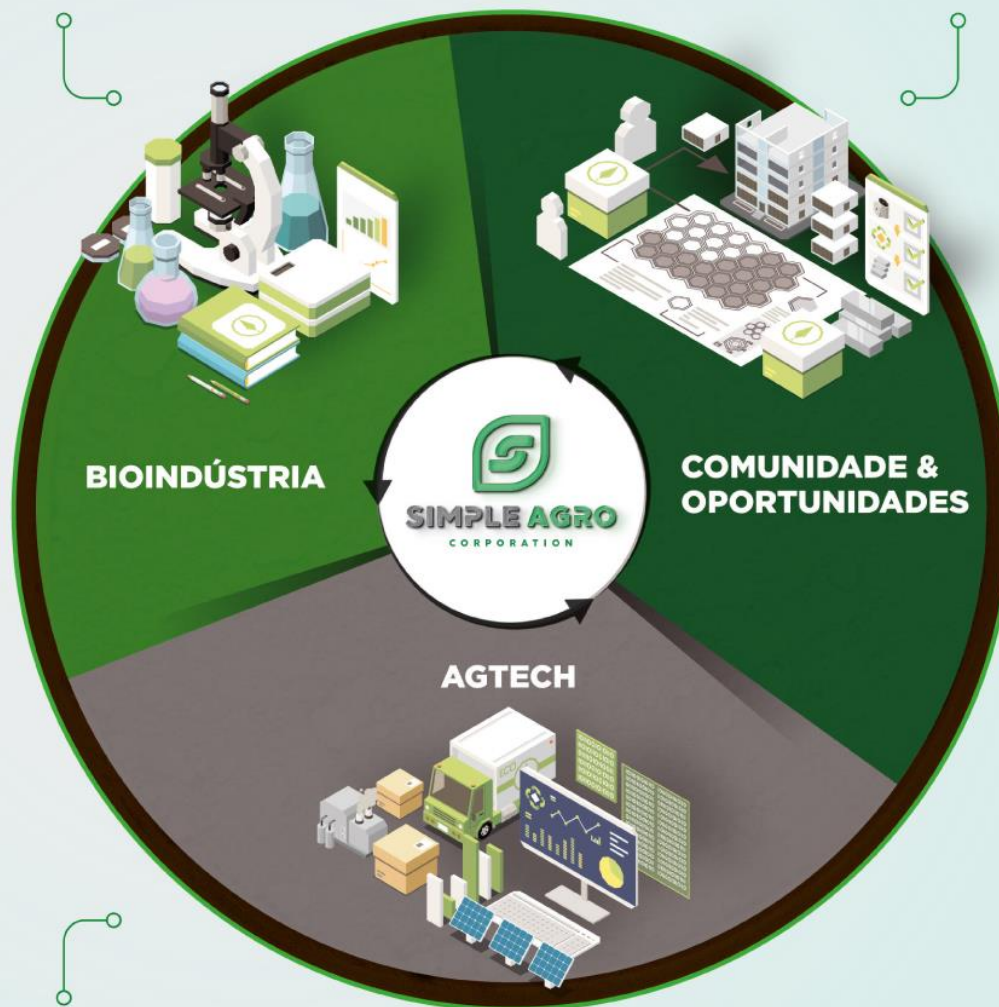

Inovação, produtividade e sustentabilidade para o agro.

SIMPLE AGRO

C O R P O R A T I O N

PRODUTOS & SERVIÇOS

PORTFÓLIO 2024

QUEM
SOMOS

SIMPLE AGRO

Somos a Simple Agro Corporation e desenvolvemos soluções inovadoras para o agronegócio. Temos um time experiente que vive a realidade do agro a mais de 20 anos, nossos serviços e produtos são focados na **integração de pessoas, processos e tecnologia**. A simplicidade e a responsabilidade social são fatores chaves para nosso sucesso. Honramos nossa história para construir o futuro.

Somos de Rio Verde e inovamos para o mundo!

O QUE FAZEMOS

Impulsionamos a evolução constante do ecossistema de inovação do agronegócio e desenvolvemos tecnologias que entregam soluções de excelência, aliada a simplicidade.

Desenvolvimento, produção e envase de bioinsumos a partir de microrganismos. (Fungos e Bactérias).

Transformação de processos de negócio, gestão de comunidades e projetos, coworking e consultoria especializada para o agro.